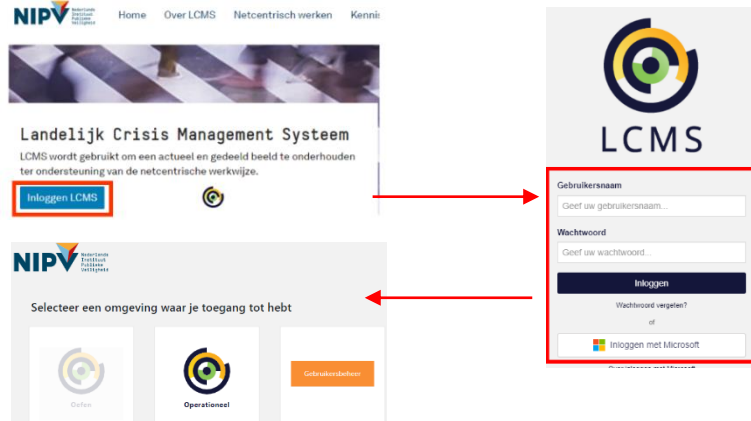

Quick Reference Card LCMS

Ga naar <http://lcms.nl/>.

Selecteer de omgeving waar je toegang tot wil.

Het aantal knoppen dat je ziet is afhankelijk van je rechten (profiel).

Hier zie je in welke omgeving je bent ingelogd.

Met dit knopje kun je de linker balk in- en uitklappen.

Hier kun je meerdere selecties en filters kiezen t.a.v. de activiteitenlijst.

Zoek hier op tekst naar een activiteit.

Hier kun je zien met welk profiel je bent ingelogd, kun je wisselen van profiel/applicatie en uitloggen.