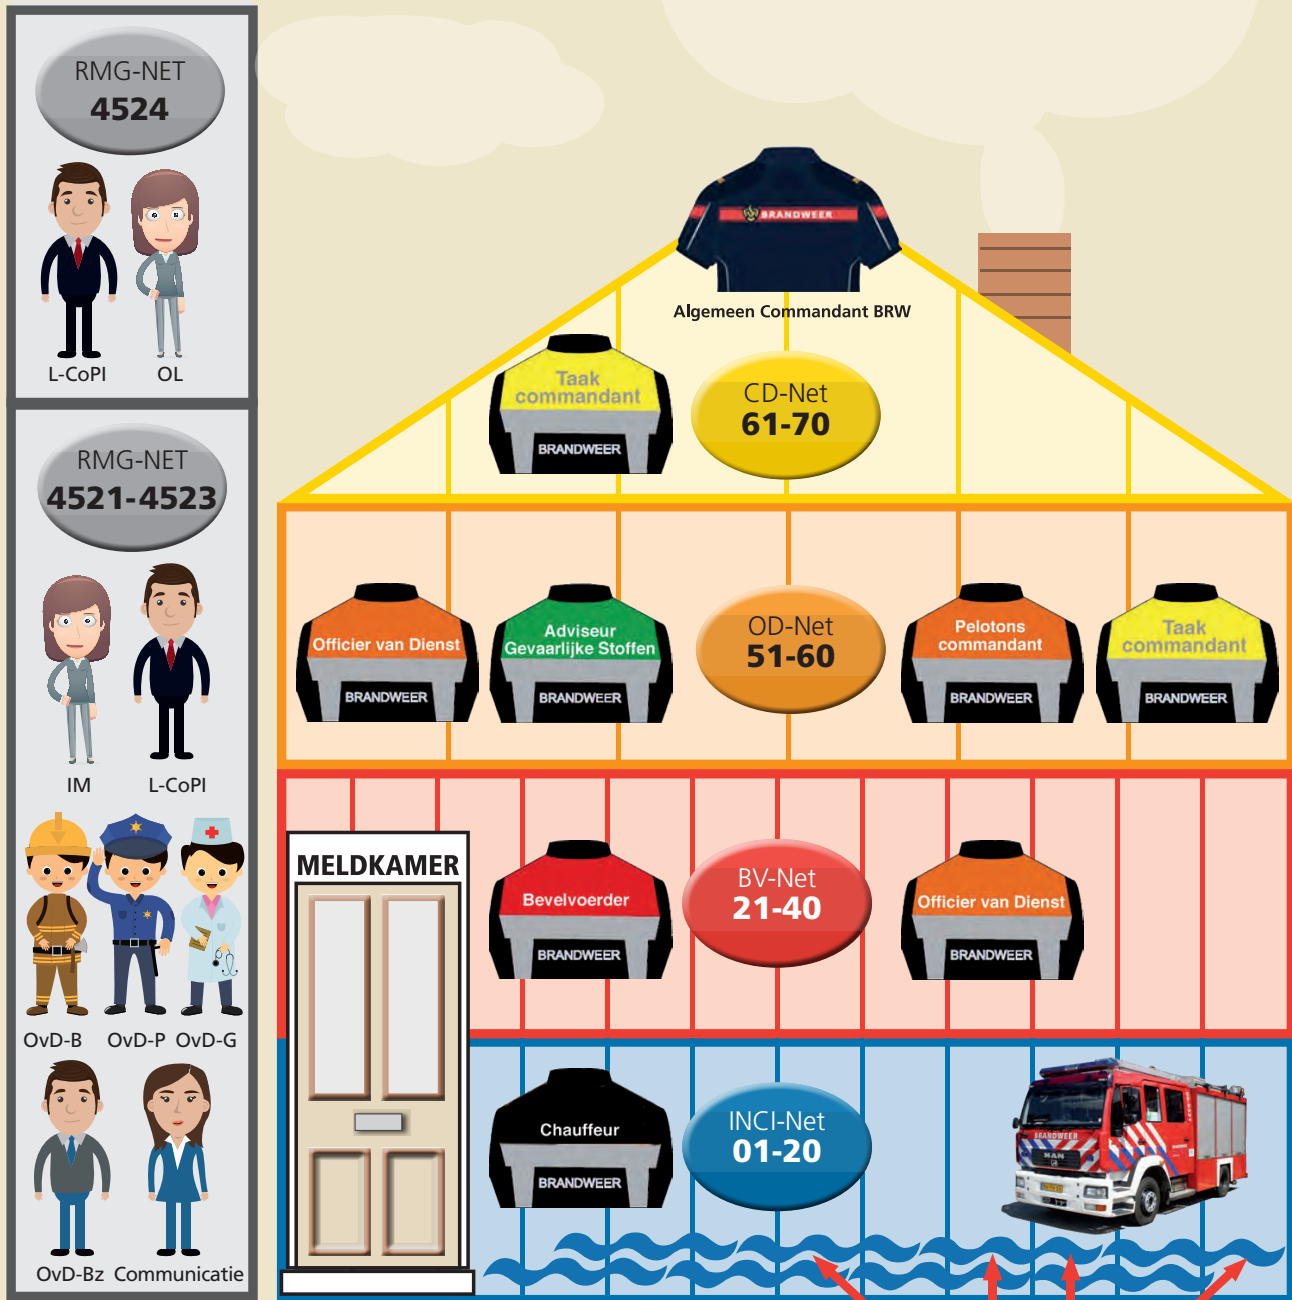

VERBINDINGSHUIS

WERKWIJZE C2000

ROTTERDAM

Regionale Inmeldnet (100)

- Inmelden voor niet incidentgerelateerde vragen
- Aanvraag spraak (7)