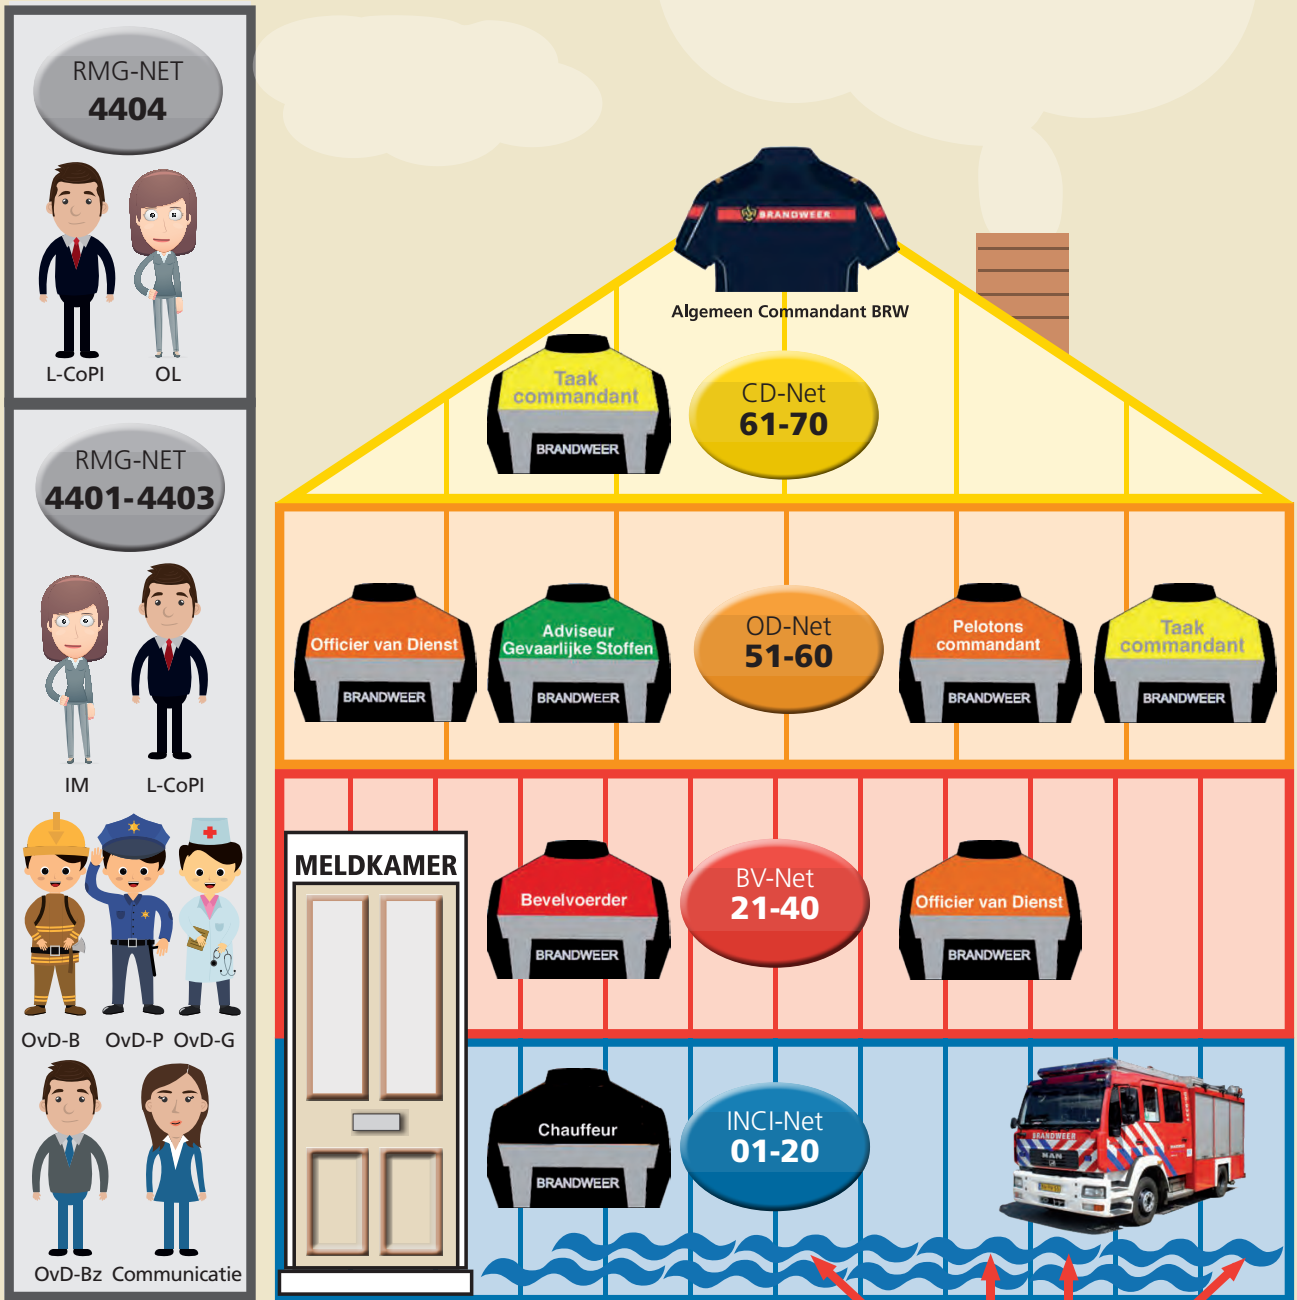

VERBINDINGSHUIS

WERKWIJZE C2000

NOORD NEDERLAND

Regionale Inmeldnet (100)

- Inmelden voor niet incidentgerelateerde vragen
- Aanvraag spraak (7)