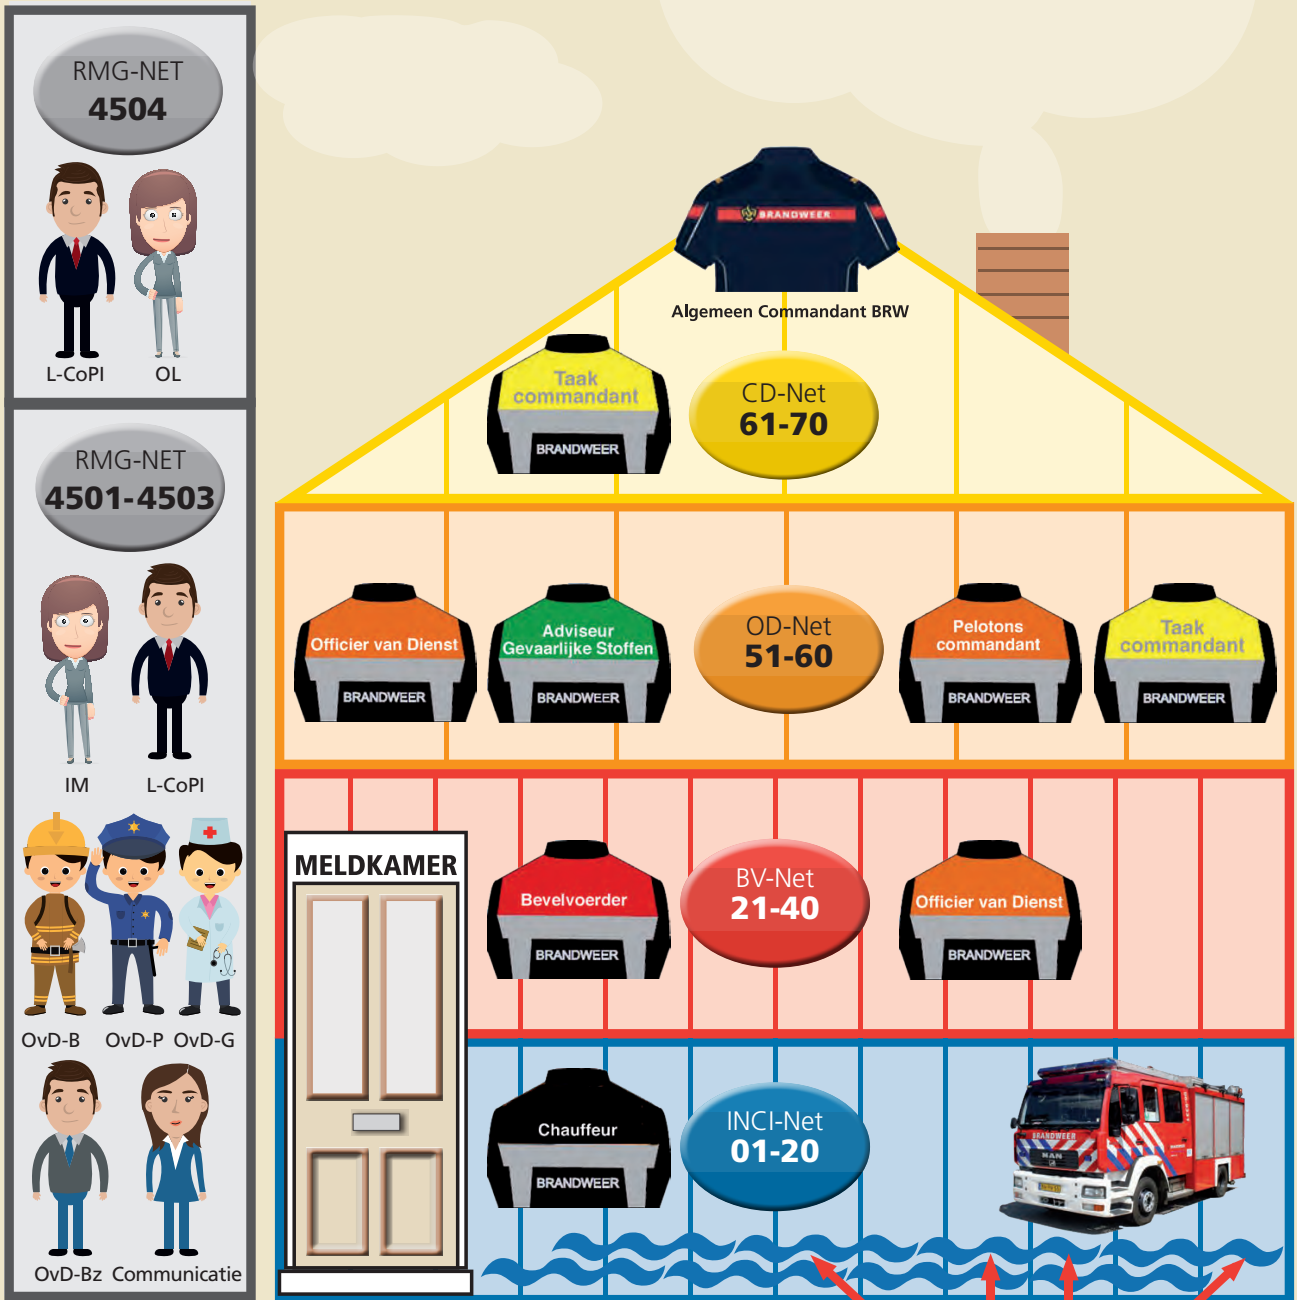

# VERBINDINGSHUIS

# WERKWIJZE C2000

## DEN HAAG