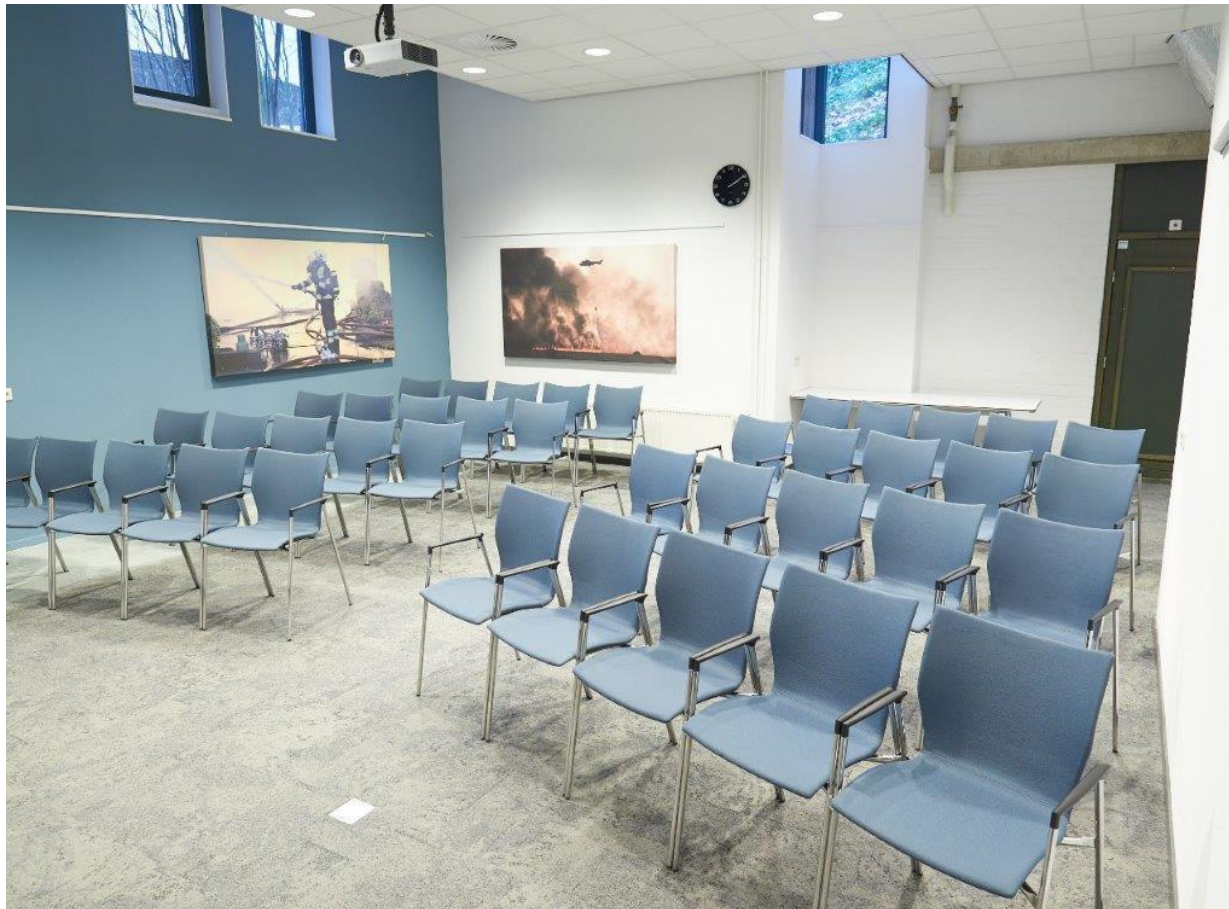

Les
12 pers.

Carré
16 pers.

Combinatie De Oplossing / De Impressie

Theater
50 pers.

Les
28 pers.

Carré
32 pers.

Cabaret
32 pers.

De Overtuiging