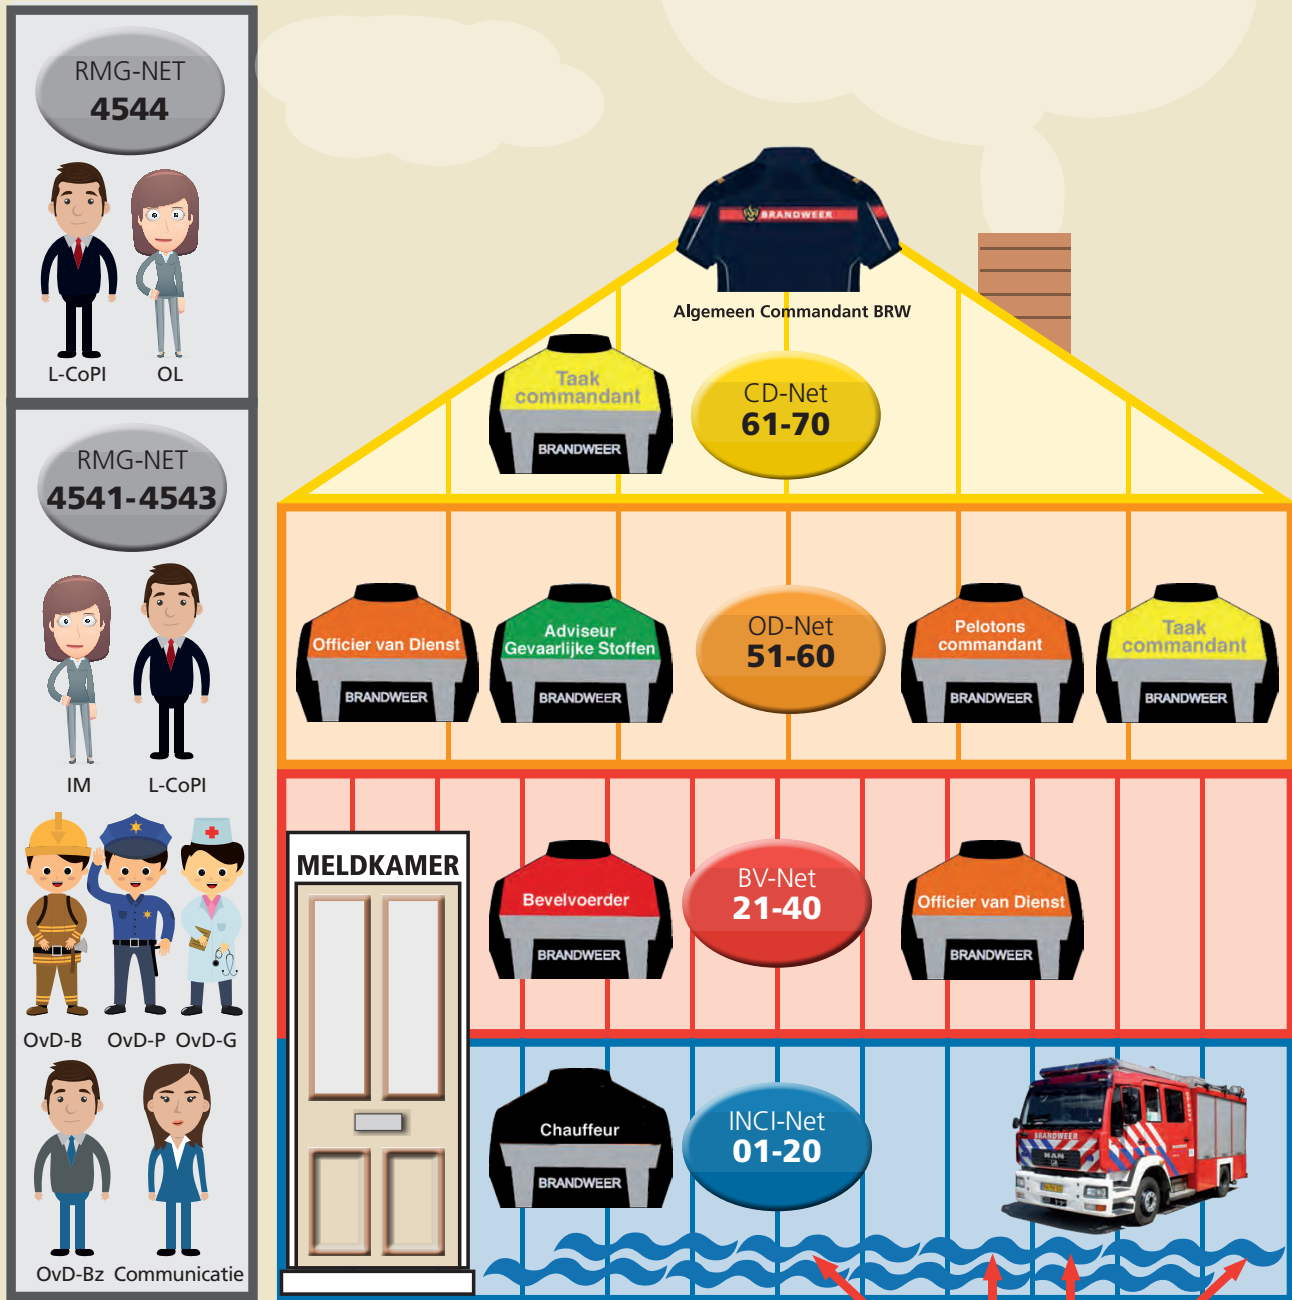

VERBINDINGSHUIS

WERKWIJZE C2000

BERGEN OP ZOOM

Regionale Inmeldnet (100)

- Inmelden voor niet incidentgerelateerde vragen
- Aanvraag spraak (7)