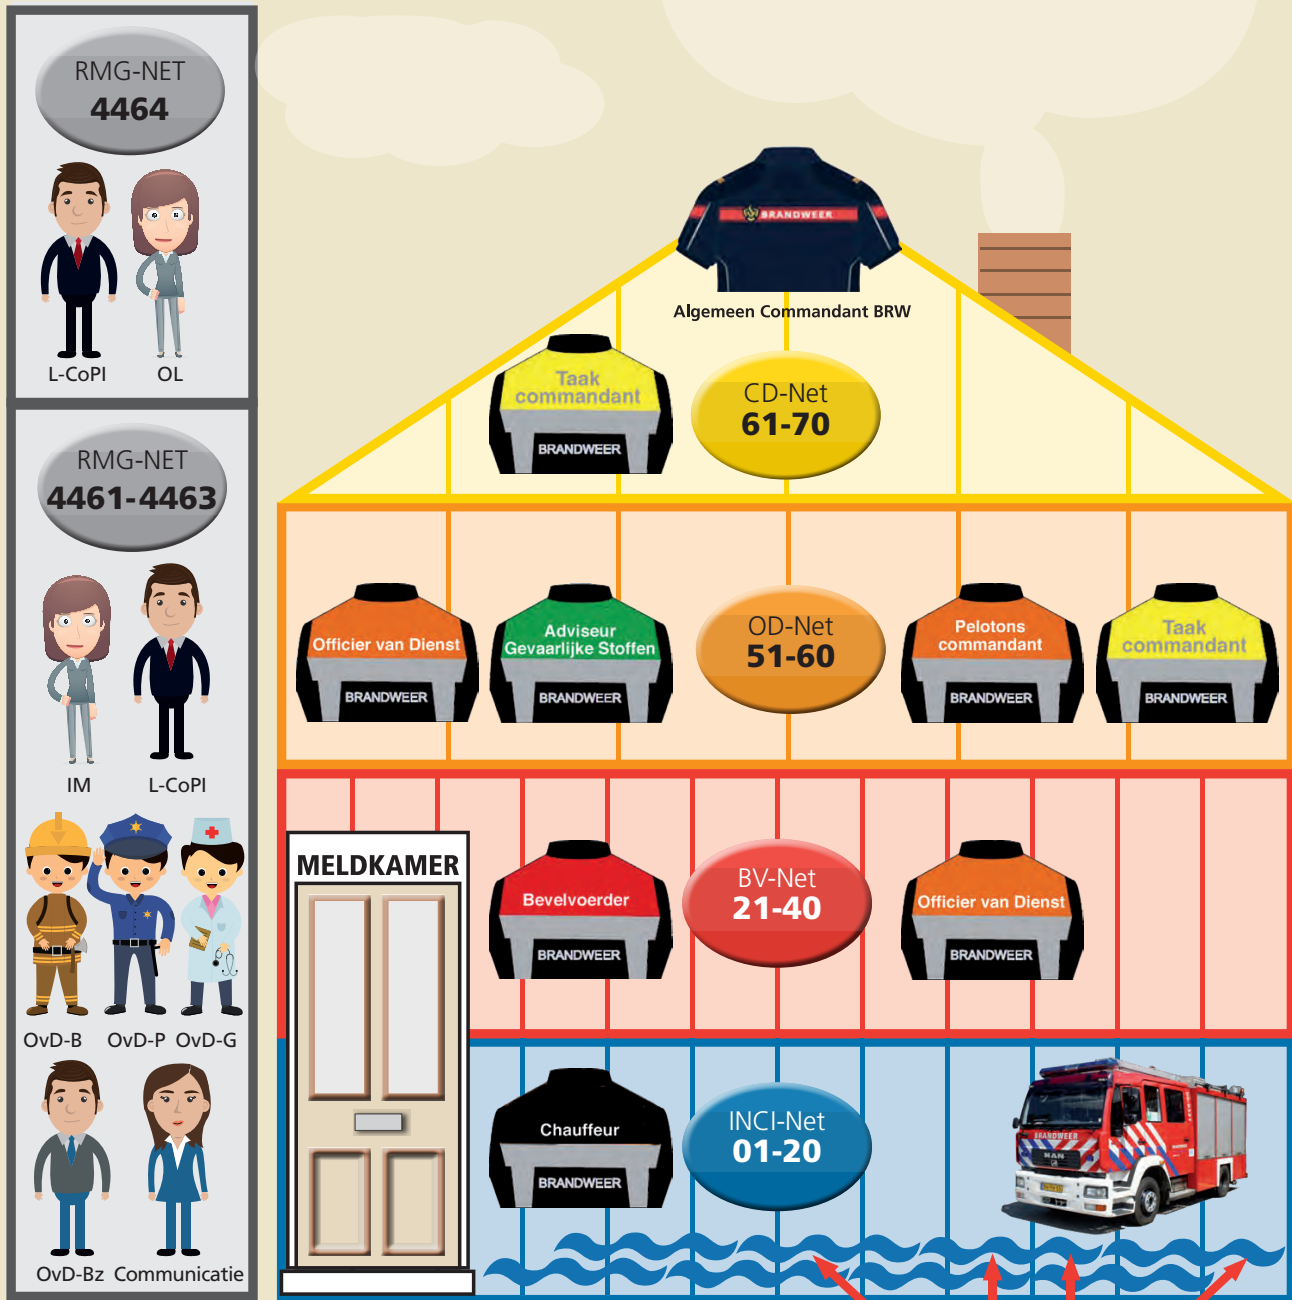

VERBINDINGSHUIS

WERKWIJZE C2000

NOORD HOLLAND

Regionale Inmeldnet (100)

- Inmelden voor niet incidentgerelateerde vragen
- Aanvraag spraak (7)