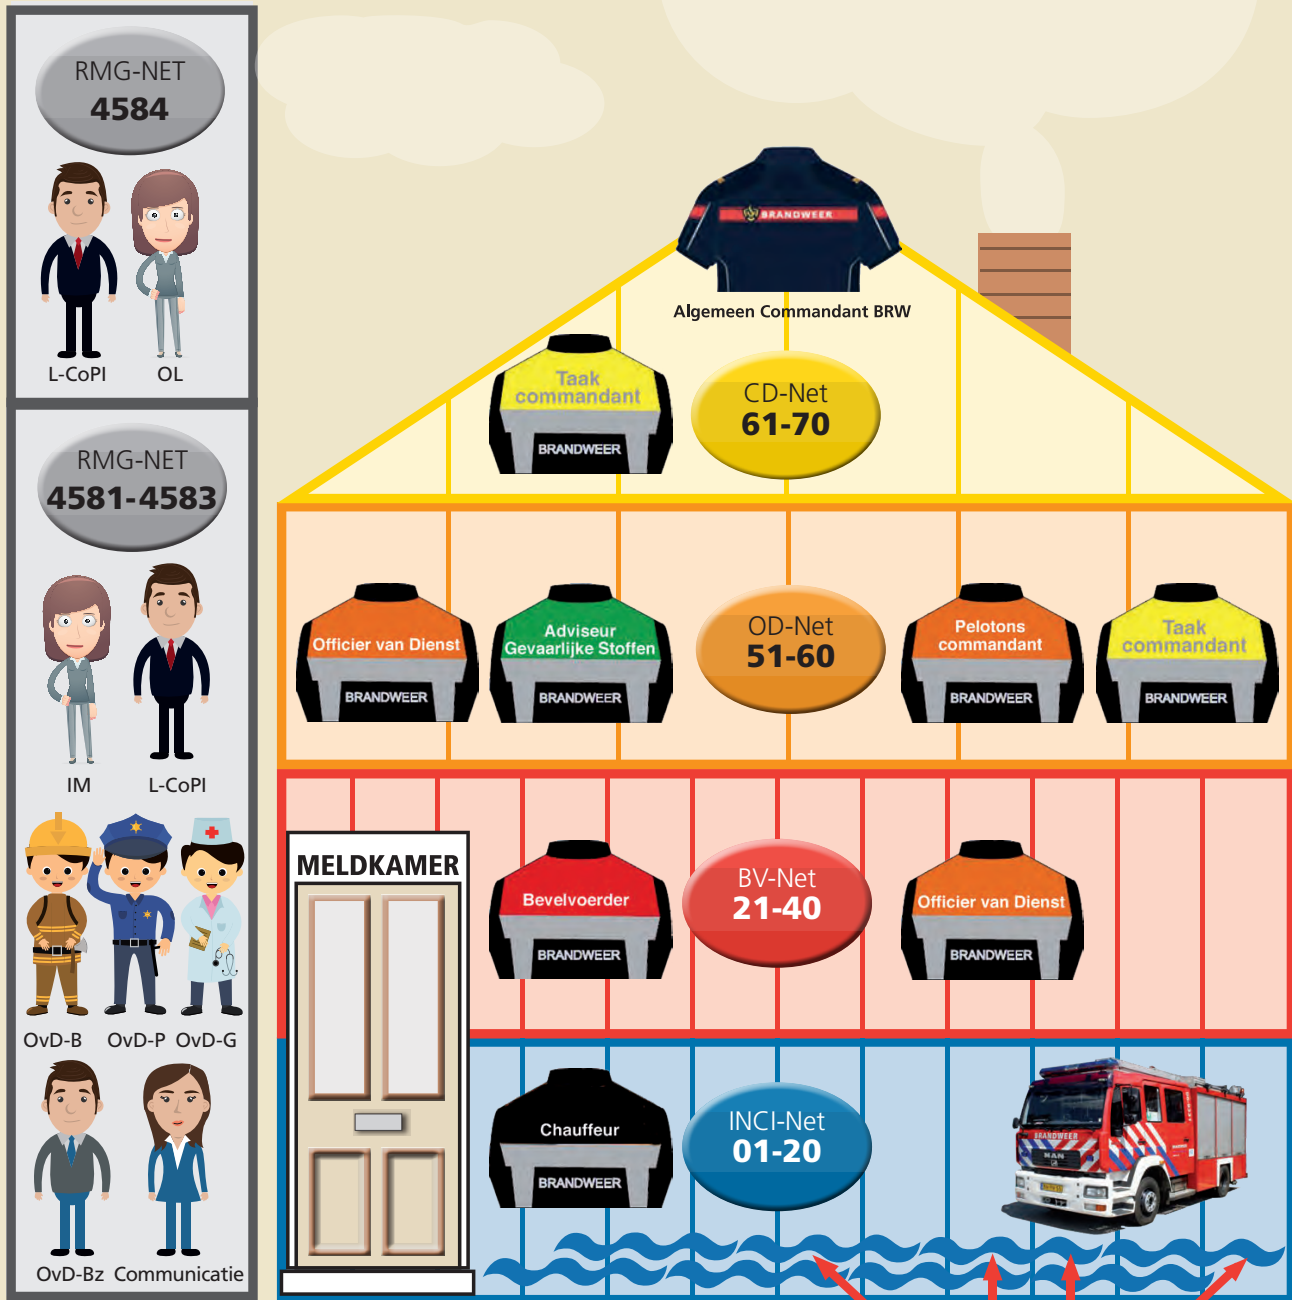

# VERBINDINGSHUIS

# WERKWIJZE C2000

## MAASTRICHT