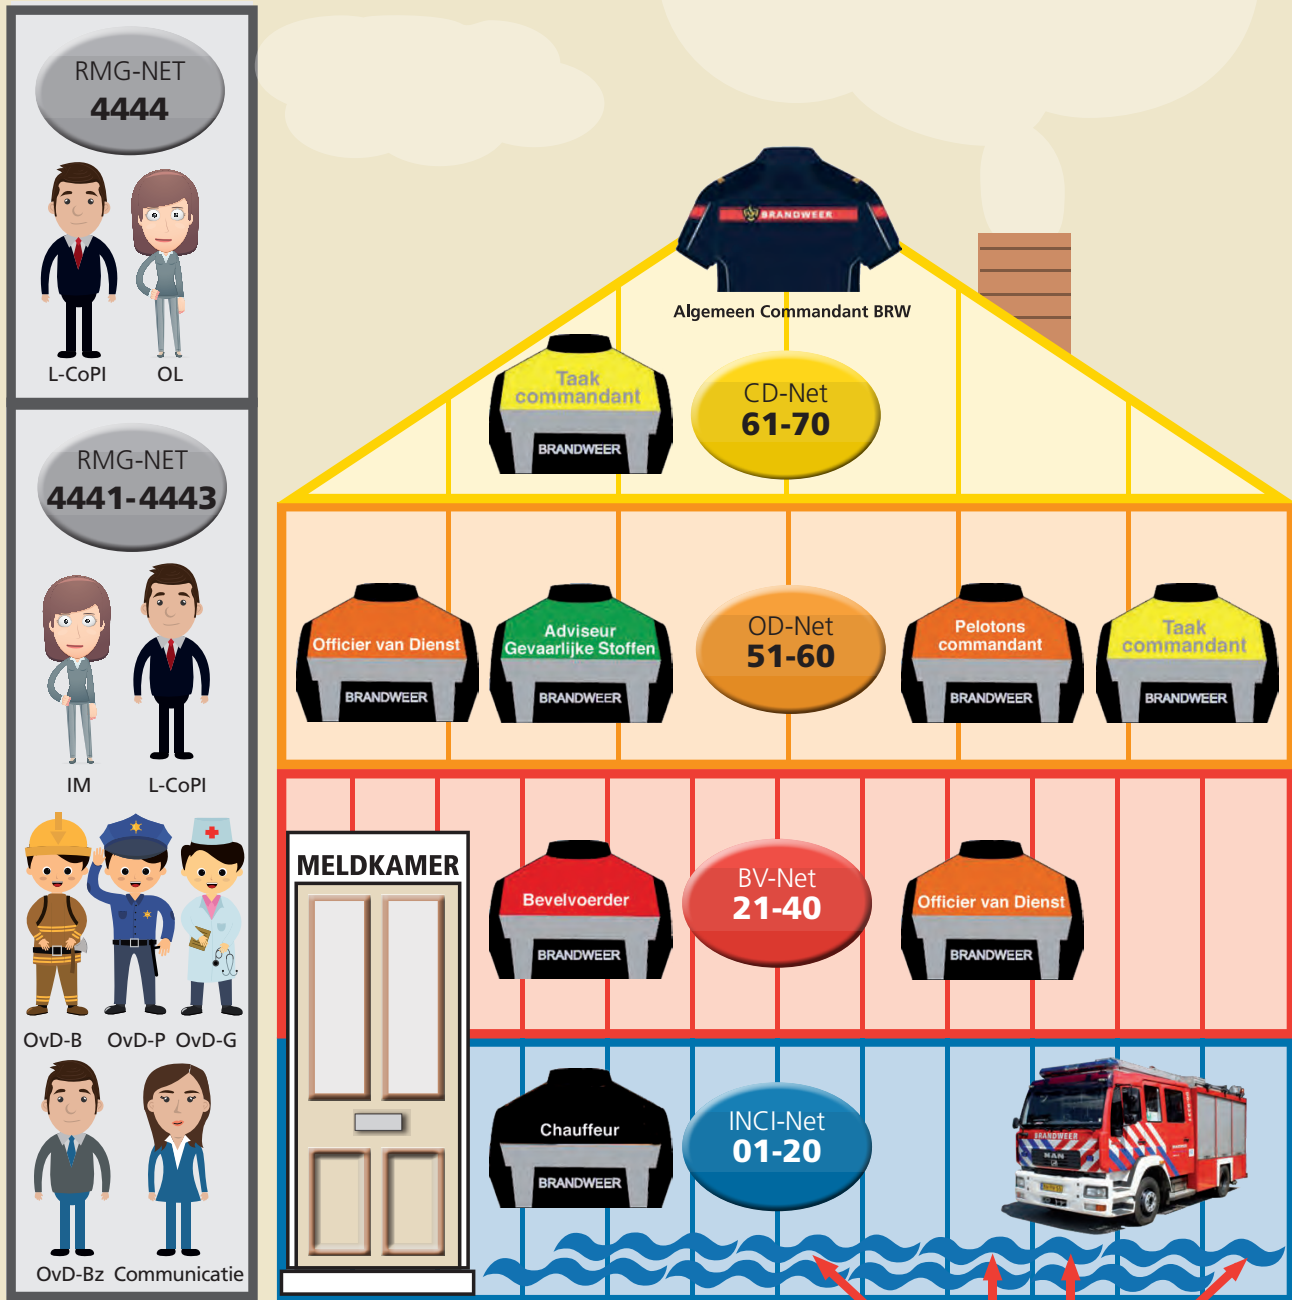

VERBINDINGSHUIS

WERKWIJZE C2000

LELYSTAD

Regionale Inmeldnet (100)

- Inmelden voor niet incidentgerelateerde vragen
- Aanvraag spraak (7)