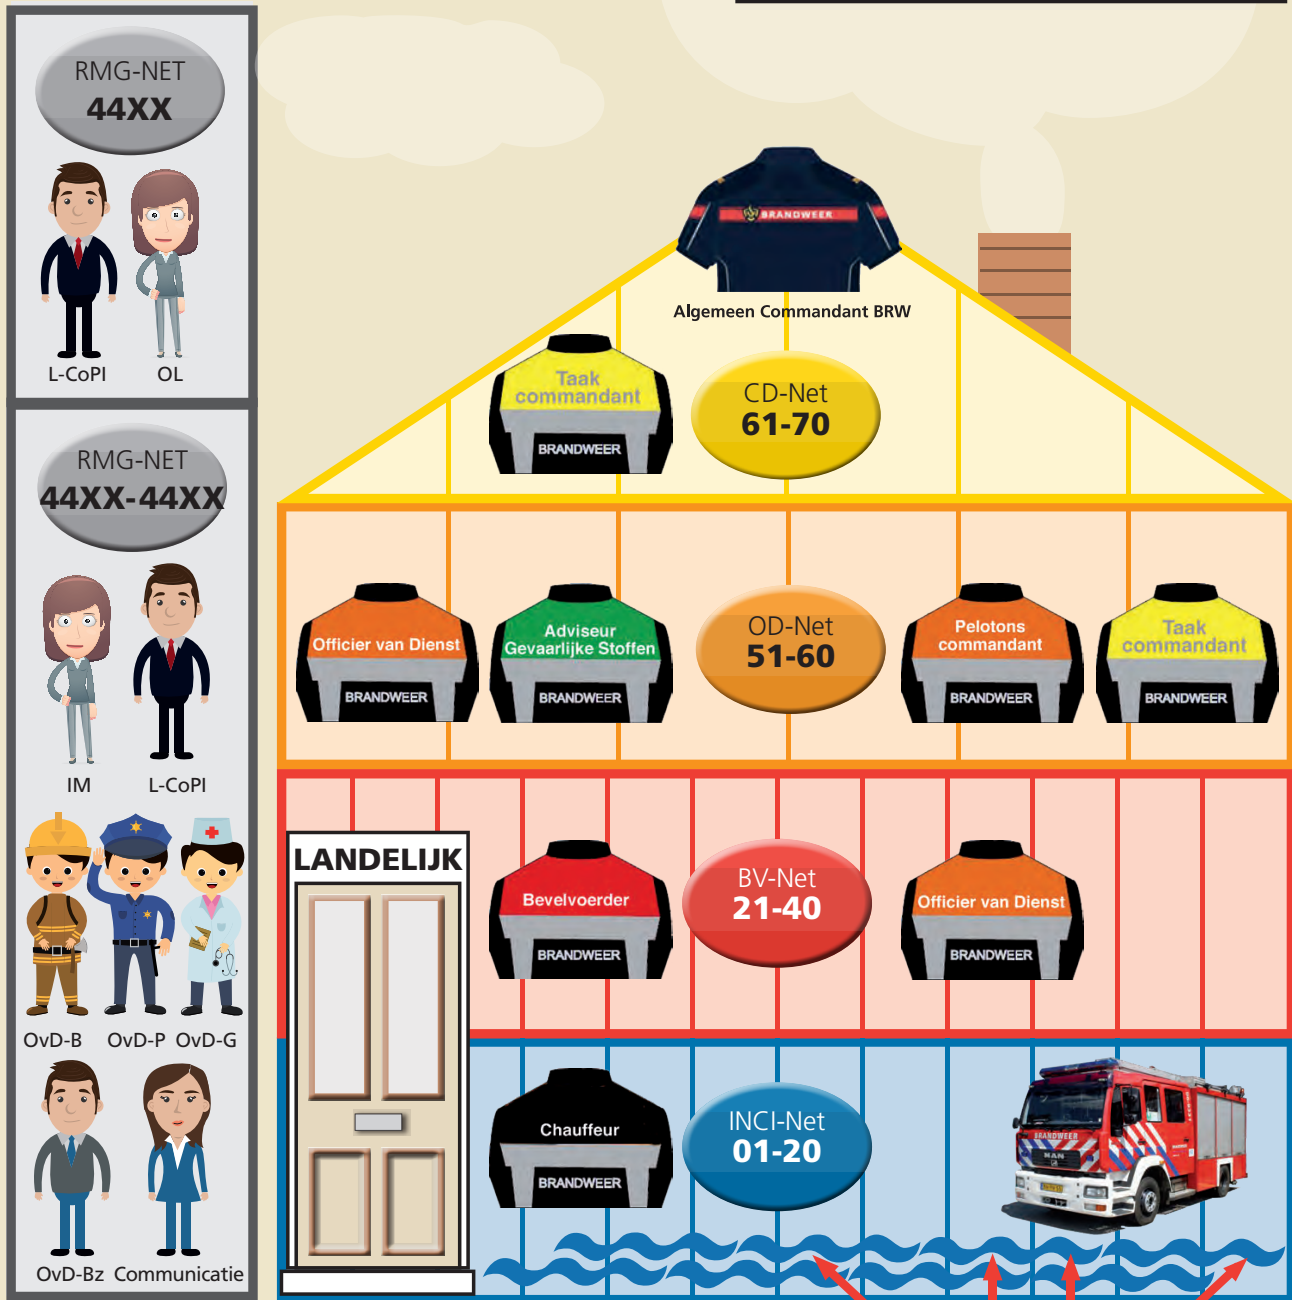

VERBINDINGSHUIS

WERKWIJZE C2000

LANDELIJK

Regionale Inmeldnet (100)

- Inmelden voor niet incidentgerelateerde vragen
- Aanvraag spraak (7)