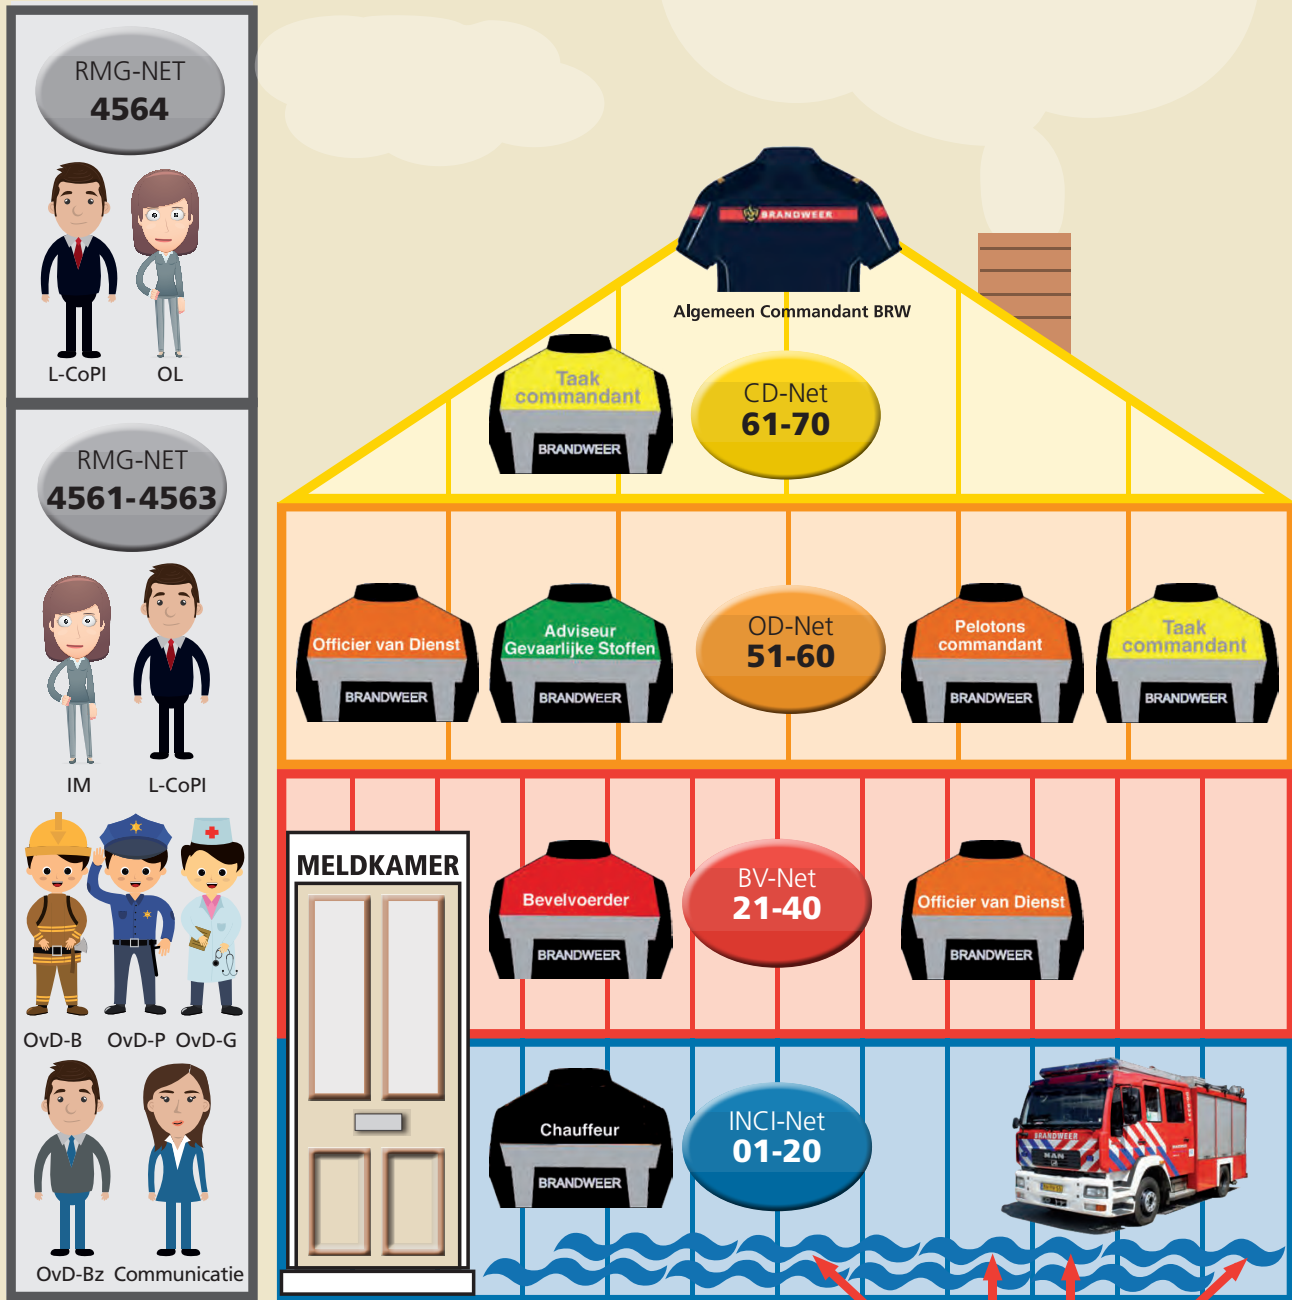

# VERBINDINGSHUIS

# WERKWIJZE C2000

## DEN BOSCH