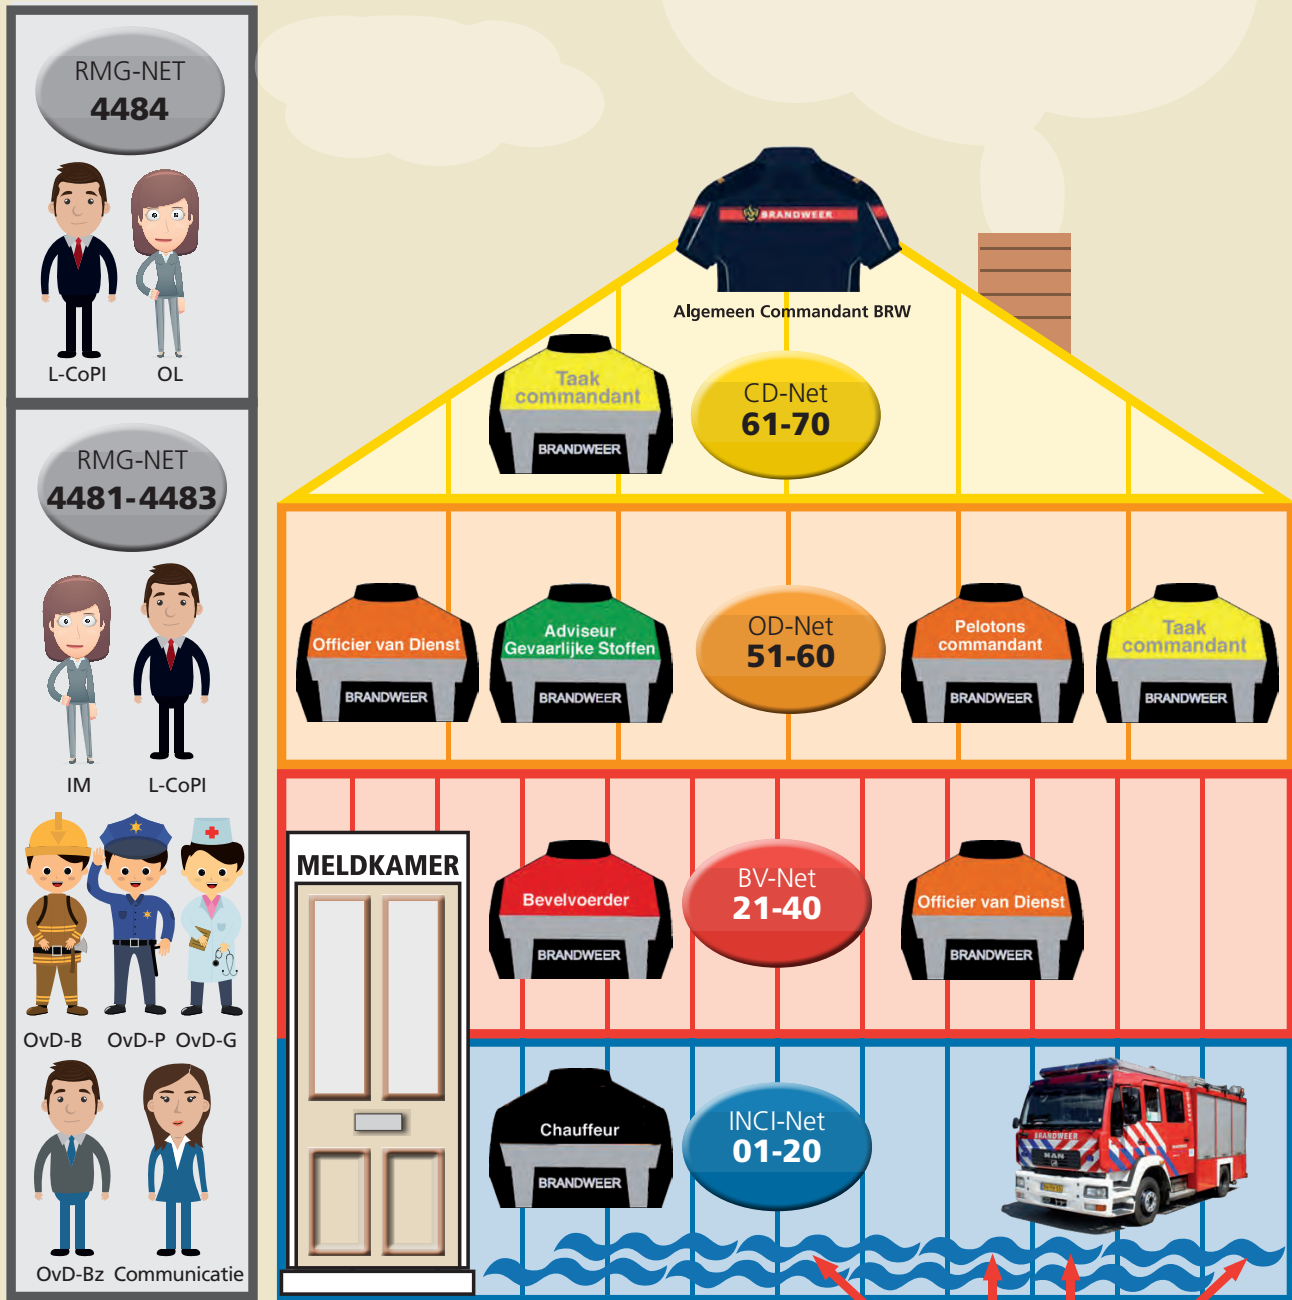

# VERBINDINGSHUIS

# WERKWIJZE C2000

## AMSTERDAM