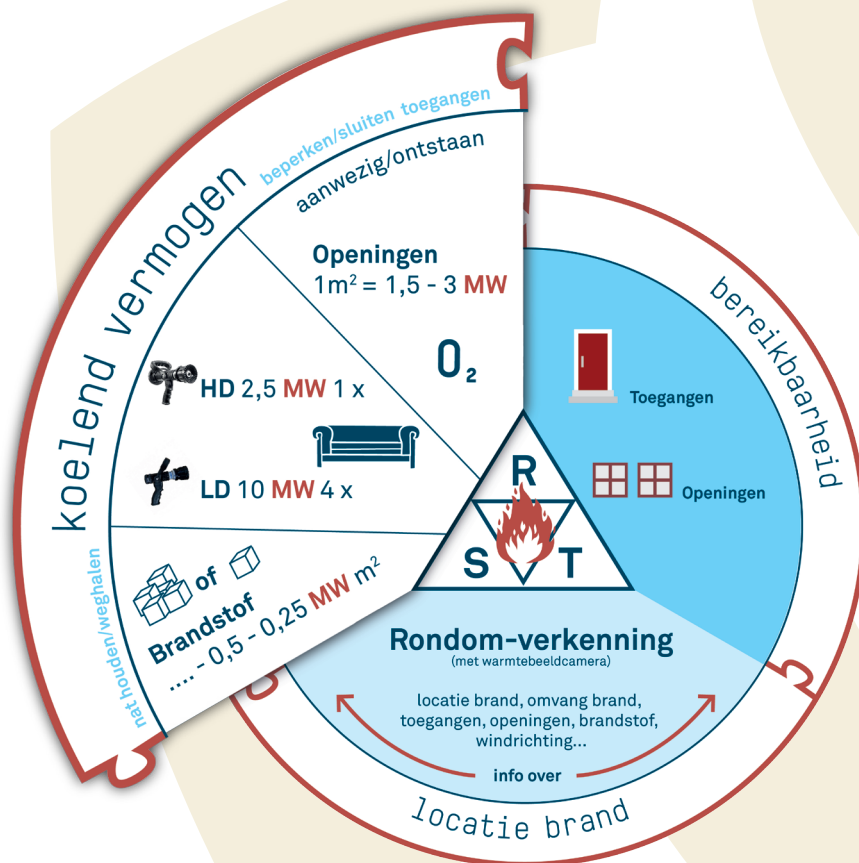

# De brand van vroeger is niet meer de brand van nu

Het verschil in potentieel brandvermogen tussen een traditionele woonkamer en een huidige woonkamer.

Scan de QR-code of kijk op [www.basisprincipesvanbrandbestrijding.nl](http://www.basisprincipesvanbrandbestrijding.nl) om het antwoord te bekijken!